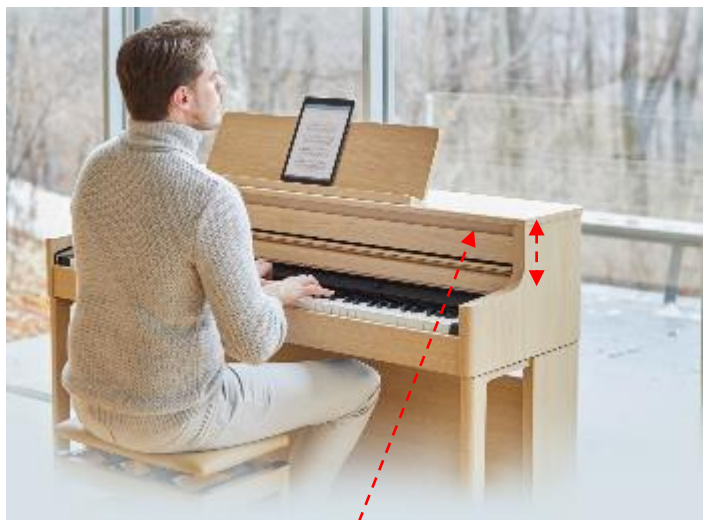

HP702

HP704

RRP* TTC : 1 699 €

RRP* TTC : 2 049 €

→ *Meuble design avec pupitre sur le dessus du piano*
L : 138cm – l : 47cm – H : 107/111cm (702/704)

Finitions	Noir laqué (PE)		X (RRP* : 2 299€)
	Noir mat (CB)	X	X
	Bois de rose (DR)	X	X
	Chêne clair (LA)	X	X
	Blanc (WH)	X	X